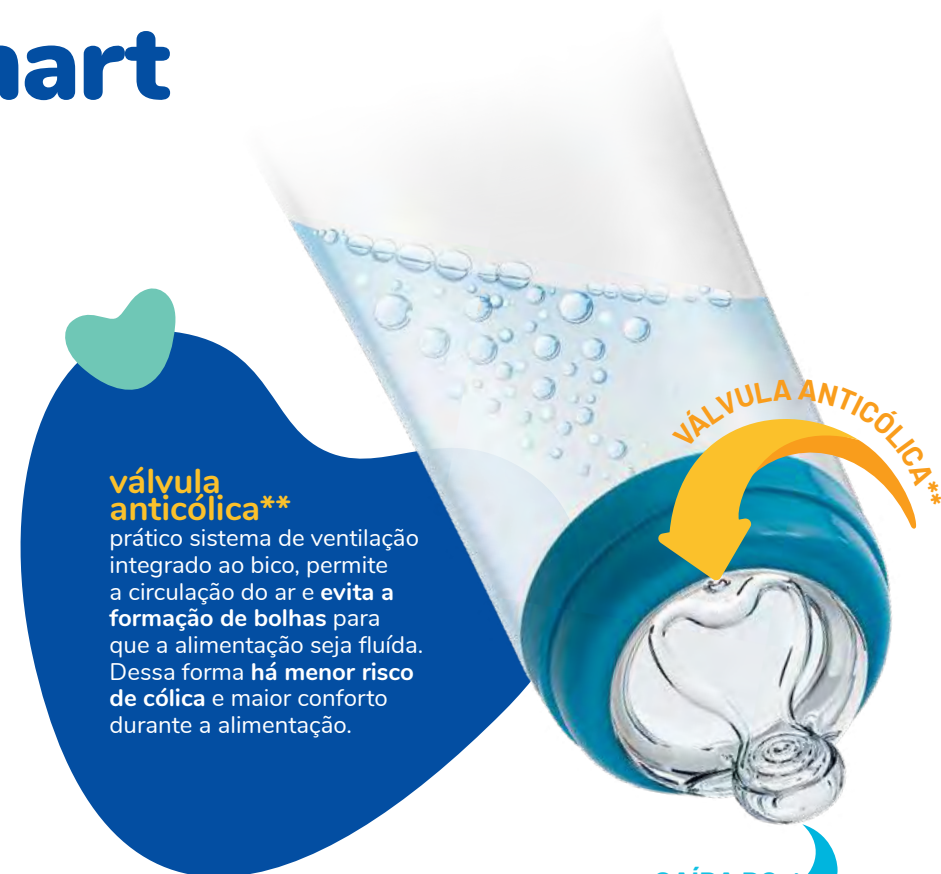

1. língua/céu da boca
2. língua/céu da boca
3. lábios

3 zonas de contato
com toque macio para a boca da criança

91% de aceitação das crianças*

uso dos dois lados
bico em formato simétrico é prático e fácil para a criança se adaptar. Possui os dois lados iguais, garantindo sempre o correto posicionamento

*Estudo de mercado independente - França, 2017. Realizado com 92 mães.
**Estudo clínico realizado em 2018.

válvula anticólica**
prático sistema de ventilação integrado ao bico, permite a circulação do ar e evita a formação de bolhas para que a alimentação seja fluída. Dessa forma há menor risco de cólica e maior conforto durante a alimentação.

SAÍDA DO LÍQUIDO

mamadeira design smart simétrico

- bico simétrico
- bico macio e flexível
- 91% de aceitação das crianças*

*Estudo de mercado independente - França, 2017. Realizado com 92 mães.

0-3 meses